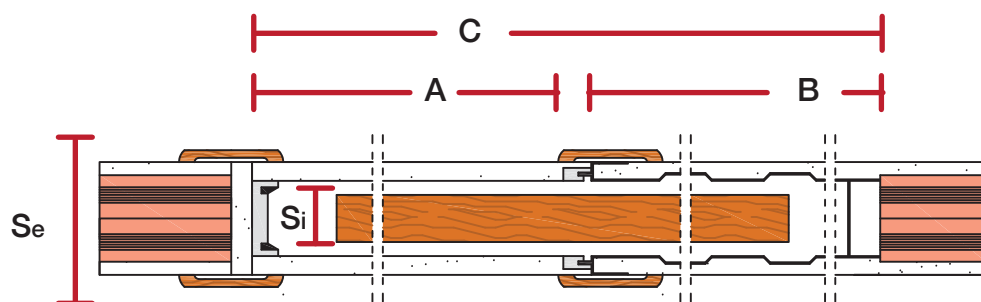

INSIDE

UNA ANTA A SCOMPARSA LATERALE

Il controtelaio ad una anta a scomparsa laterale è il modello base dei nostri prodotti.

E' la soluzione ideale per ambienti piccoli, o dove occorre recuperare lo spazio al massimo.

Spessore muro mm 105/125

CODICE	MISURE	INGOMBRO
K60	600x2100	1300x2200
K70	700x2100	1500x2200
K80	800x2100	1700x2200
K90	900x2100	1900x2200

Tutti i controtelai si possono realizzare con misure personalizzate su richiesta del committente.

INTR=K
 Controtelai per porte a scomparsa

PROSPETTO

SE	SI
105	71
125	91

SEZIONE ORIZZONTALE

CODICE	A	B	C	H1	H2	MISURE PORTA LXH
INSIDE K60/SE	645	625	1290	2200	2150	610 X 2110
INSIDE K70/SE	745	725	1490	2200	2150	710 X 2110
INSIDE K80/SE	845	825	1690	2200	2150	810 X 2110
INSIDE K90/SE	945	925	1890	2200	2150	910 X 2110
INSIDE K100/SE	1045	1025	2090	2200	2150	1010 X 2110