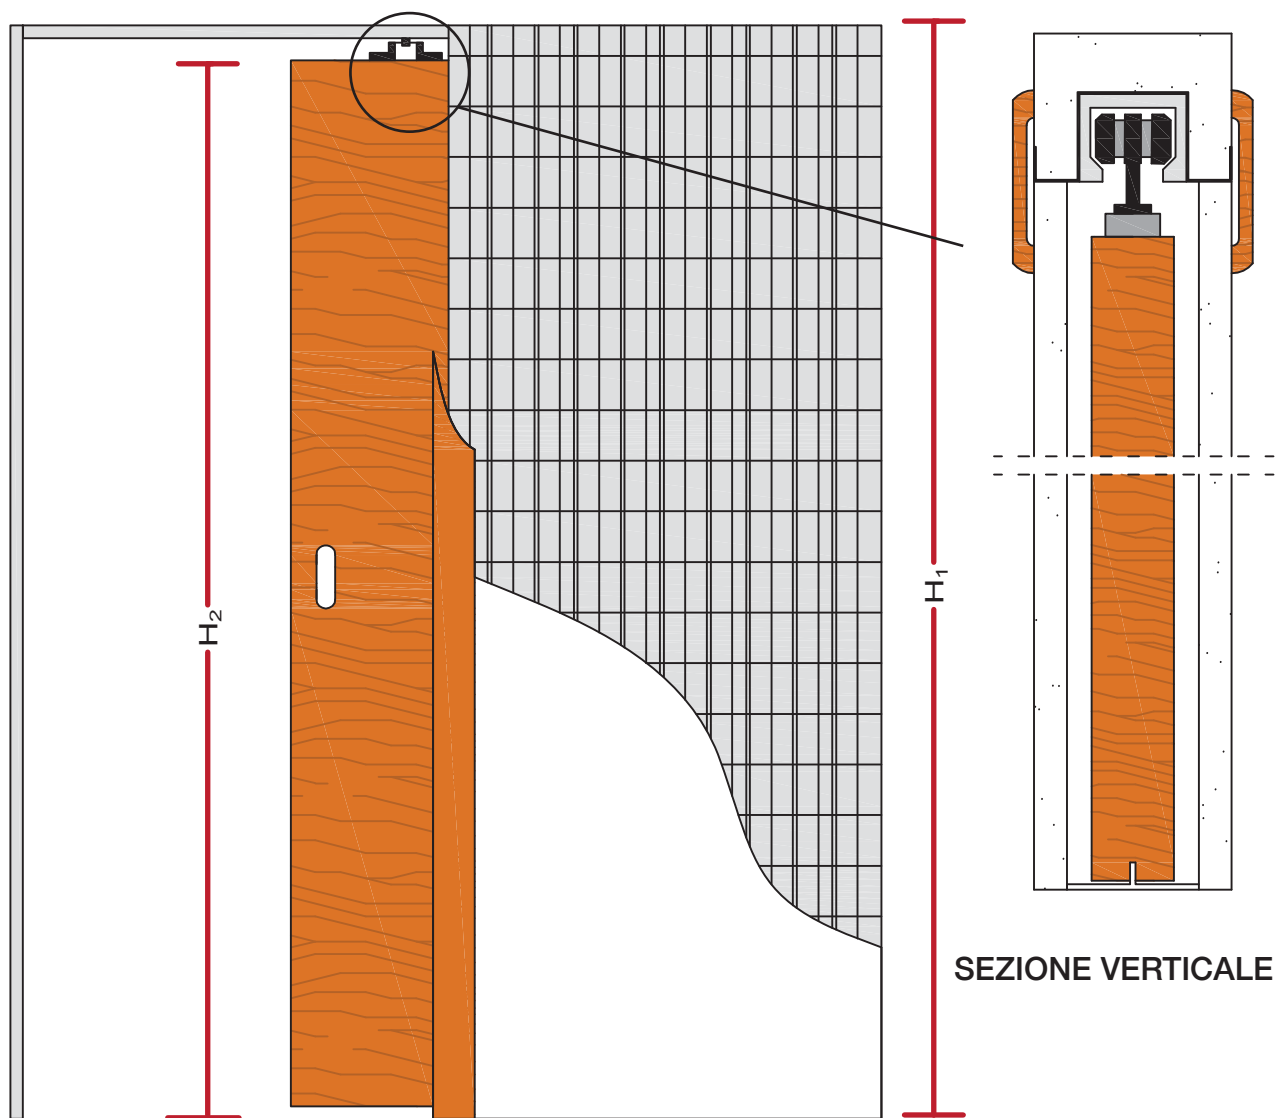

INSIDE

UNA ANTA A SCOMPARSA LATERALE

Il controtelaio ad una anta a scomparsa laterale è il modello base dei nostri prodotti.

E' la soluzione ideale per ambienti piccoli, o dove occorre recuperare lo spazio al massimo.

Spessore muro mm 105/125

CODICE	MISURE	INGOMBRO
K60	600x2100	1300x2200
K70	700x2100	1500x2200
K80	800x2100	1700x2200
K90	900x2100	1900x2200

Tutti i controtelai si possono realizzare con misure personalizzate su richiesta del committente.

INTR=K
 Controtelai per porte a scomparsa

PROSPETTO

SE	SI
105	71
125	91

SEZIONE ORIZZONTALE

CODICE	A	B	C	H1	H2	MISURE PORTA LXH
INSIDE K60/SE	645	625	1290	2200	2150	610 X 2110
INSIDE K70/SE	745	725	1490	2200	2150	710 X 2110
INSIDE K80/SE	845	825	1690	2200	2150	810 X 2110
INSIDE K90/SE	945	925	1890	2200	2150	910 X 2110
INSIDE K100/SE	1045	1025	2090	2200	2150	1010 X 2110